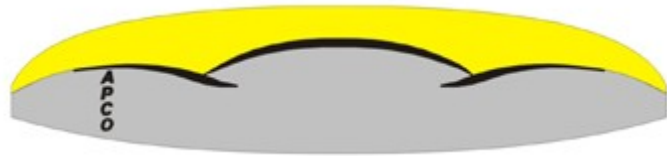

vista

get the big picture

TECHNICKÁ DATA

	X-Small	Small	Medium	Large
Počet komor	45	46	48	50
Plocha m ²	25.6	26.5	28.3	30.1
Plocha (projekční) m ²	22.3	23.2	25.0	26.8
Rozpětí m	11.42	11.75	12.40	13.05
Rozpětí (projekční) m	9.31	9.64	10.30	10.96
Štíhlost	5.1	5.2	5.4	5.6
Štíhlost (projekční)	3.9	4.0	4.2	4.5
Hmotnost pilota Kg	55-80	70-95	85-110	100-125
Hmotnost padáku Kg	6.0	6.2	6.5	6.7

CERTIFIKACE

Velikost

Typ

Extra-Small	Připravuje se
Small	DHV 1-2
Medium	DHV 1-2
Large	DHV 1-2

RYCHLOSTI

V-min [km/h]	21
V-trim [km/h]	37
V-max [km/h]	50+
Min opadání [m/s]	1.0

Barvy

1. Červená

2. Žlutá

3. Modrá

4. Černo/žlutá

5. Laguna

6. Tangerine

MATERIÁL

Látka	"Zero Porosity" Ripstop Nylon
Záruka	3 roky / 250 hodin

Šnúry	Materiál	Průměr [mm]	Zatížení [kg]
Vrchol	Dyneema	1.0	90
Střed	Superaramide	1.2	120
Spodek (A3/A5/B3/B5)	Superaramide	1.8	230
Spodek (A1/B1)	Superaramide	1.9	320
Spodek (C/D)	Superaramide	1.5	150
Řízení vrchol	Dyneema	1.1	95
Řízení	Polyester	2.0	85